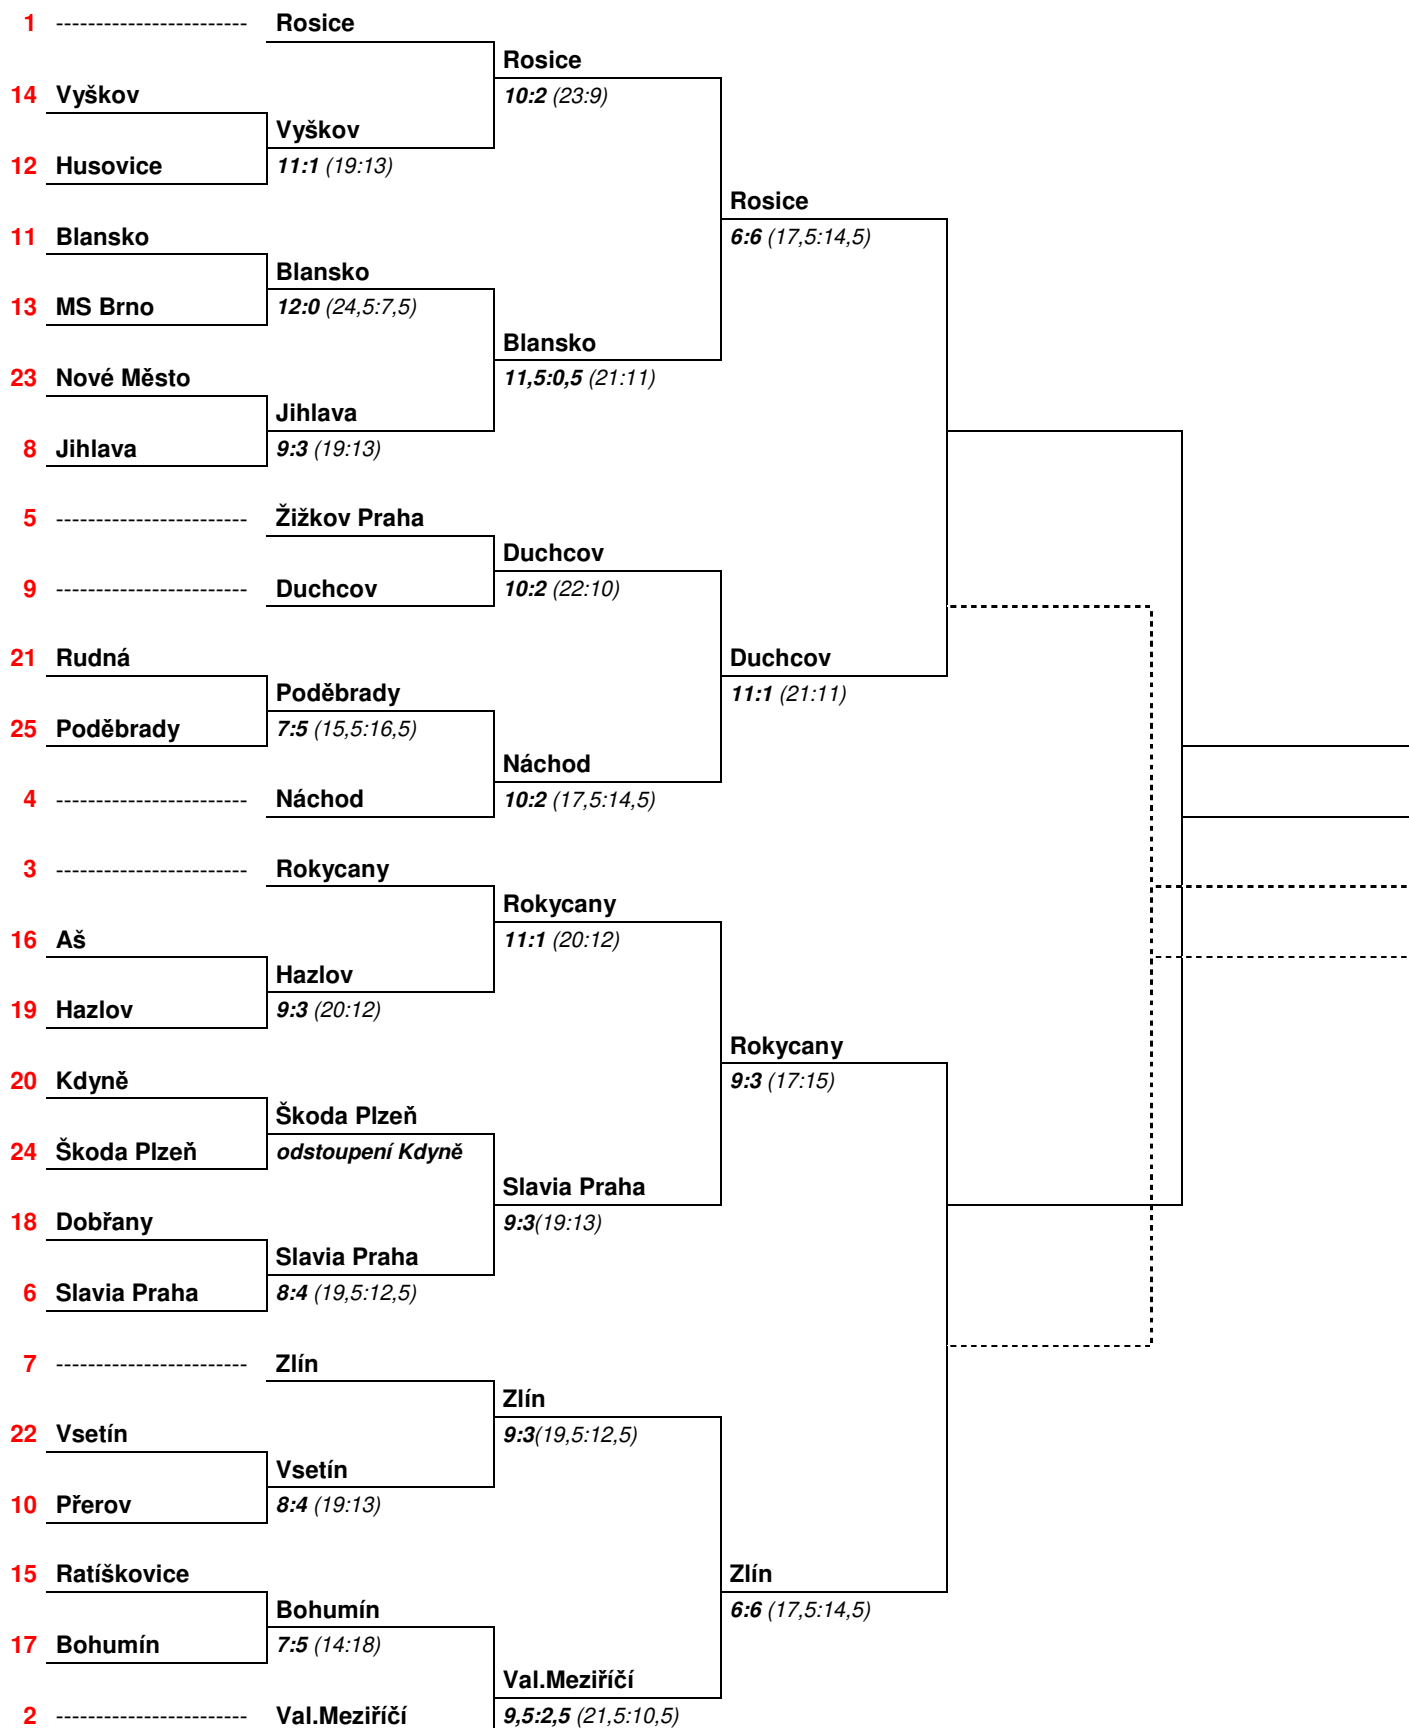

26.	Jankových Bohdana	KC Zlín	Zlín	576	189	3
27.	Budova Tereza	KK Blansko	Blansko	574	184	5
28.	Horková Veronika	SKK Rokycany	Rokycany	574	173	4
29.	Musilová Zuzana	KK Blansko	MS Brno	572	210	1
30.	Marková Šárka	Slavia Praha	Plzeň	572	197	6
31.	Winterová Magda	Slovan Rosice	Rosice	570	204	5
32.	Radílková Pavlína	Zbrojovka Vsetín	Vsetín	569	208	1
33.	Marková Šárka	Slavia Praha	Dobřany	569	208	8
34.	Šťastná Vladimíra	Slavia Praha	Dobřany	569	202	1
35.	Musilova Zuzana	KK Blansko	Blansko	569	201	2
36.	Kaanová Ivana	Slavia Praha	Dobřany	567	201	3
37.	Jandíková Markéta	TJ Valašské Meziříčí	Bohumín	567	193	3
38.	Buřová Tereza	KK Blansko	MS Brno	565	201	2
39.	Ančincová Martina	KC Zlín	Valašské Meziříčí	565	196	4
40.	Marančáková Ivana	TJ Valašské Meziříčí	Valašské Meziříčí	564	205	2
41.	Janyšková Barbora	Spartak Přerov	Přerov 1 - 4	563	182	3
42.	Musilová Zuzana	KK Blansko	Rosice	562	190	3
43.	Zuzana Musilová	KK Blansko	Jihlava	562	184	3
44.	Péli Lada	Sokol Bohumín	Ratíškovice	561	204	4
45.	Radílková Pavlína	Zbrojovka Vsetín	Zlín	561	198	3
46.	Kolaříková Adéla	Sokol Duchcov	Žižkov	560	207	1
47.	Bagári Michaela	Zbrojovka Vsetín	Vsetín	560	201	2
48.	Ančincová Martina	KC Zlín	Zlín	560	190	4
49.	Bagári Michaela	Zbrojovka Vsetín	Přerov 1 - 4	559	196	4
50.	Peli Lada	Sokol Bohumín	Valašské Meziříčí	559	180	6

Družstva prvních 20

	<i>Družstvo</i>	<i>Kuželna</i>	<i>Výkon</i>	<i>Dor</i>	<i>Ch</i>
1.	SKK Rokycany	Rokycany	2318	801	14
2.	Slavia Praha	Dobřany	2315	810	14
3.	TJ Valašské Meziříčí	Valašské Meziříčí	2315	776	14
4.	KK Blansko	Jihlava	2309	801	12
5.	KK Blansko	Blansko	2291	779	10
6.	Slovan Rosice	Rosice	2285	788	4
7.	TJ Valašské Meziříčí	Valašské Meziříčí	2275	762	19
8.	Slavia Praha	Rokycany	2265	780	22
9.	Slovan Rosice	Vyškov	2264	770	10
10.	KC Zlín	Valašské Meziříčí	2262	743	15
11.	Slovan Rosice	Blansko	2234	763	12
12.	Zbrojovka Vsetín	Vsetín	2221	771	9
13.	KK Blansko	Rosice	2213	798	11
14.	KK Blansko	Ms Brno	2212	758	12
15.	KK Blansko	Blansko	2208	740	9
16.	KC Zlín	Zlín	2201	728	17
17.	SKK Rokycany	Hazlov	2189	725	12
18.	Slovan Rosice	Rosice	2182	732	17
19.	Sokol Duchcov	Duchcov	2181	731	11
20.	SKK Rokycany	Rokycany	2179	707	30

Pavouk na další straně.

Pro-Tec Cup - Pohár ČKA 2017/18 - ženy

1.kolo
do 17.12.2017

Osmifinále
do 4.3.2018

Čtvrtfinále
do 27.5.2018

Semifinále
2.6.2018

Finále
3.6.2018

Pořadí