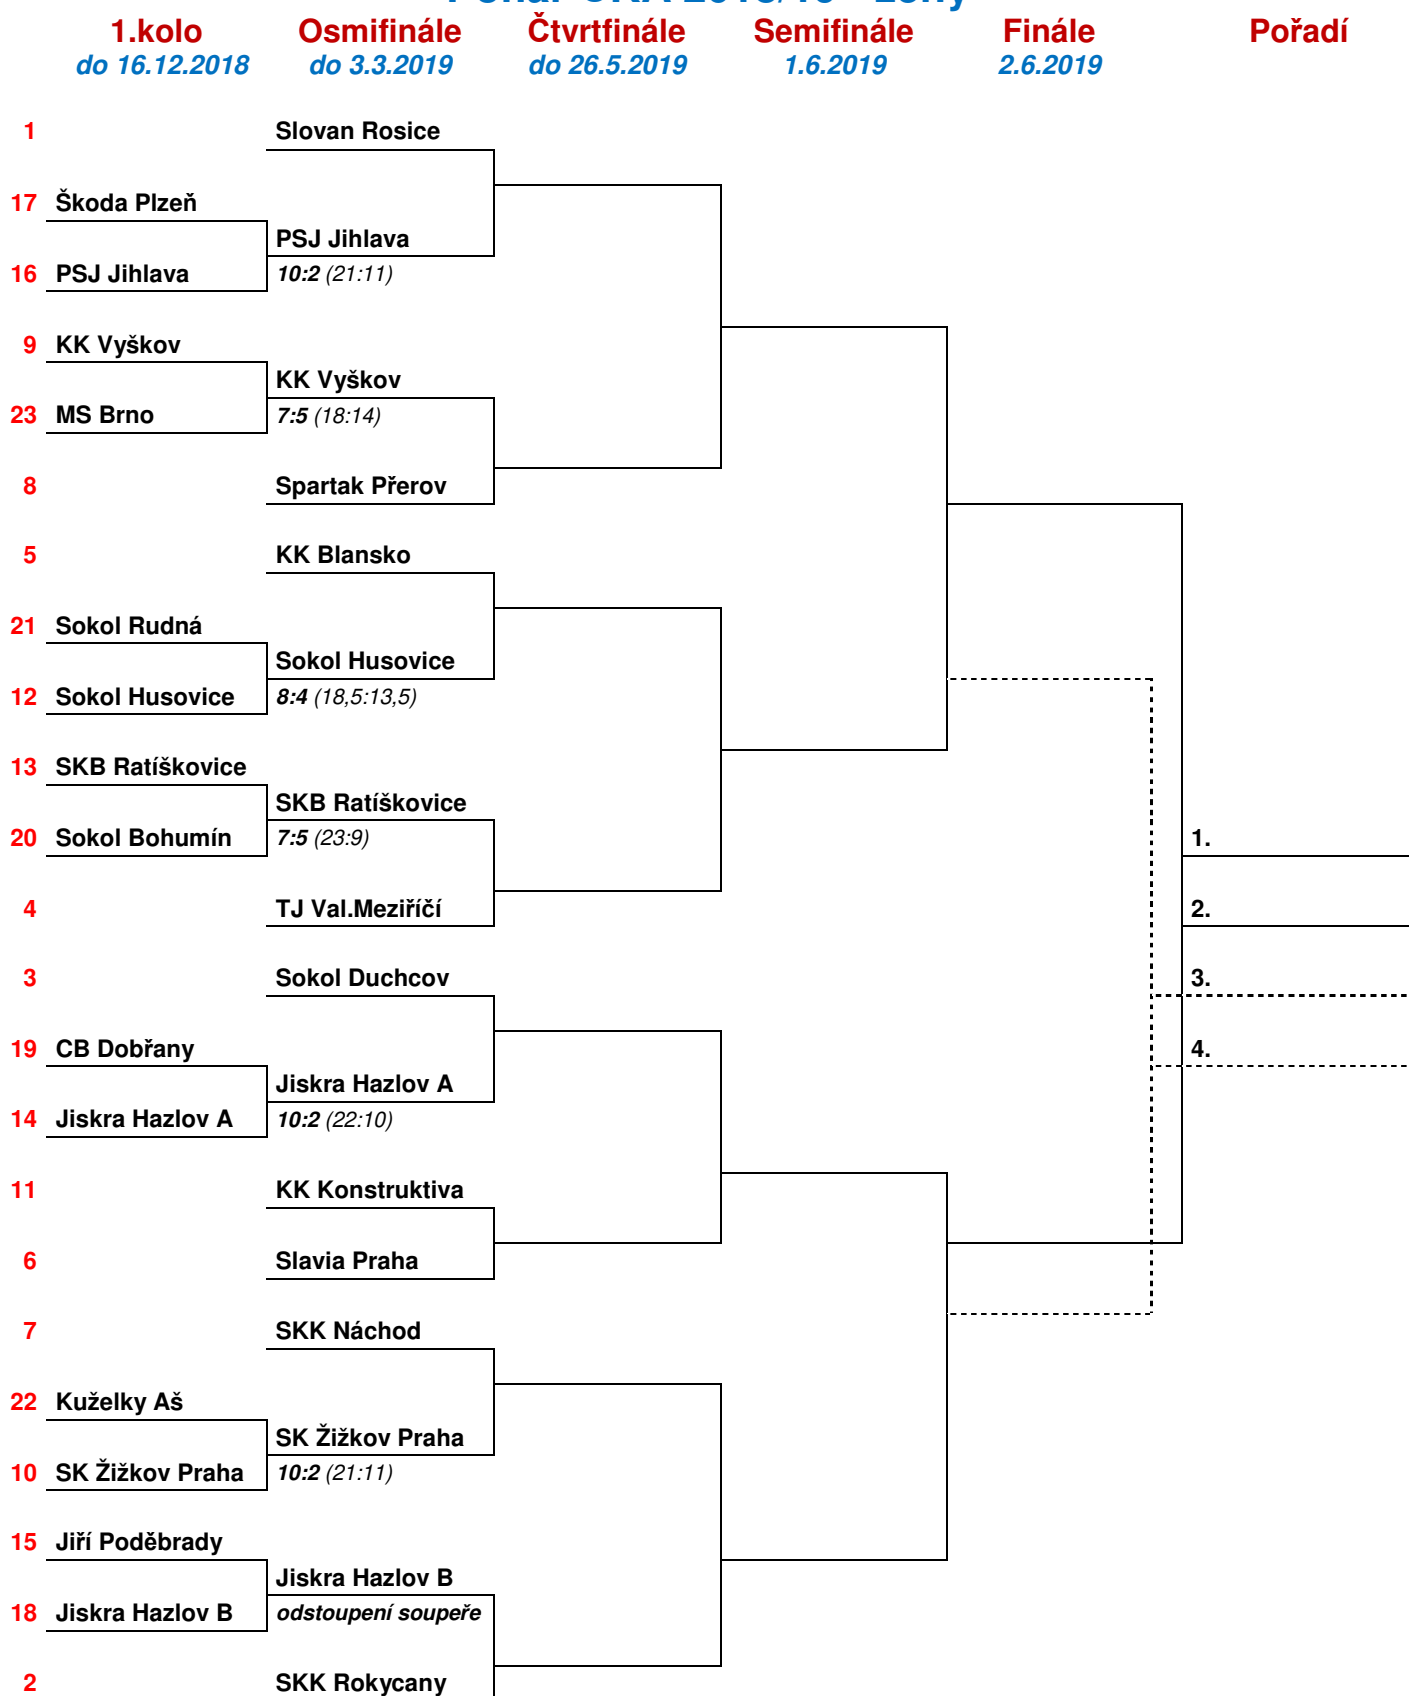

30.	Utíkalová Karoline	Jiskra Hazlov A	Dobřany	529	151	5
31.	Kořanová Marta	Jiskra Hazlov A	Dobřany	526	157	10
32.	Sedlářová Romana	KK MS Brno	MS Brno	525	177	8
33.	Nová Zdeňka	CB Dobřany	Hazlov	525	152	8
34.	Rosendorfská Eva	PSJ Jihlava	Plzeň	524	168	5
35.	Beranová Hana	Baník Ratíškovice	Bohumín	523	180	6
36.	Vidlářová Tereza	KK Vyškov	Vyškov	522	171	7
37.	Beranová Hana	Baník Ratíškovice	Ratíškovice	521	174	3
38.	Péli Lada	Sokol Bohumín	Ratíškovice	521	166	4
39.	Melchertová Martina	PSJ Jihlava	Plzeň	521	163	10
40.	Derahová Karolína	PSJ Jihlava	Plzeň	521	161	6
41.	Zíková Ivana	Škoda VS Plzeň	Plzeň	520	165	5
42.	Sedláková Blanka	Sokol Husovice	Husovice	520	157	9
43.	Pospíšilová Martina	Kuželky Aš	Žižkov	519	166	7
44.	Péli Lada	Sokol Bohumín	Bohumín	519	148	7
45.	Mikešová Irena	Sokol Rudná	Husovice	518	163	4
46.	Sedláčková Iřini	SK Žižkov Praha	Aš	518	156	9
47.	Křenková Pavlína	Sokol Bohumín	Bohumín	517	161	4
48.	Vejmolová Jana	KK Vyškov	Vyškov	516	159	2
49.	Šárka Dvořáková	PSJ Jihlava	Jihlava	515	170	5
50.	Bábíčková Jarmila	Baník Ratíškovice	Ratíškovice	514	169	8

Družstva prvních 20

	<i>Družstvo</i>	<i>Kuželna</i>	<i>Výkon</i>	<i>Dor</i>	<i>Ch</i>
1.	SKK Náchod B	Náchod	2241	800	23
1.	Jiskra Hazlov	Hazlov	2220	746	11
2.	KK Vyškov	Vyškov	2202	734	17
3.	Sokol Husovice	Husovice	2189	718	24
4.	Jiskra Hazlov A	Dobřany	2173	697	21
5.	CB Dobřany	Dobřany	2166	720	30
6.	PSJ Jihlava	Jihlava	2121	724	21
7.	Sokol Rudná	Husovice	2090	644	30
8.	KK MS Brno	MS Brno	2088	661	30
9.	CB Dobřany	Hazlov	2057	656	29
10.	PSJ Jihlava	Plzeň	2056	645	32
11.	Baník Ratíškovice	Ratíškovice	2049	665	25
12.	SK Žižkov Praha	Žižkov	2043	616	33
13.	Škoda VS Plzeň	Jihlava	2036	621	31
14.	Sokol Bohumín	Bohumín	2028	640	30
15.	Baník Ratíškovice	Bohumín	2021	679	29
16.	KK Vyškov	MS Brno	2021	607	30
17.	SK Žižkov Praha	Aš	2015	613	27
18.	Škoda VS Plzeň	Plzeň	1992	588	35
19.	KK Mor. Slavia Brno	Vyškov	1969	615	28
20.	Kuželky Aš	Žižkov	1967	632	43

Pavouk na další straně.

Pohár ČKA 2018/19 - ženy

Zpracoval: Jindřich Svoboda, mobil: 737 363 073, e-mail: svojin@volny.cz nebo jindrich.svoboda@kuzelky.cz

Aktuální výsledky najdete na webových stránkách: <http://poharcka.kuzelky.cz>