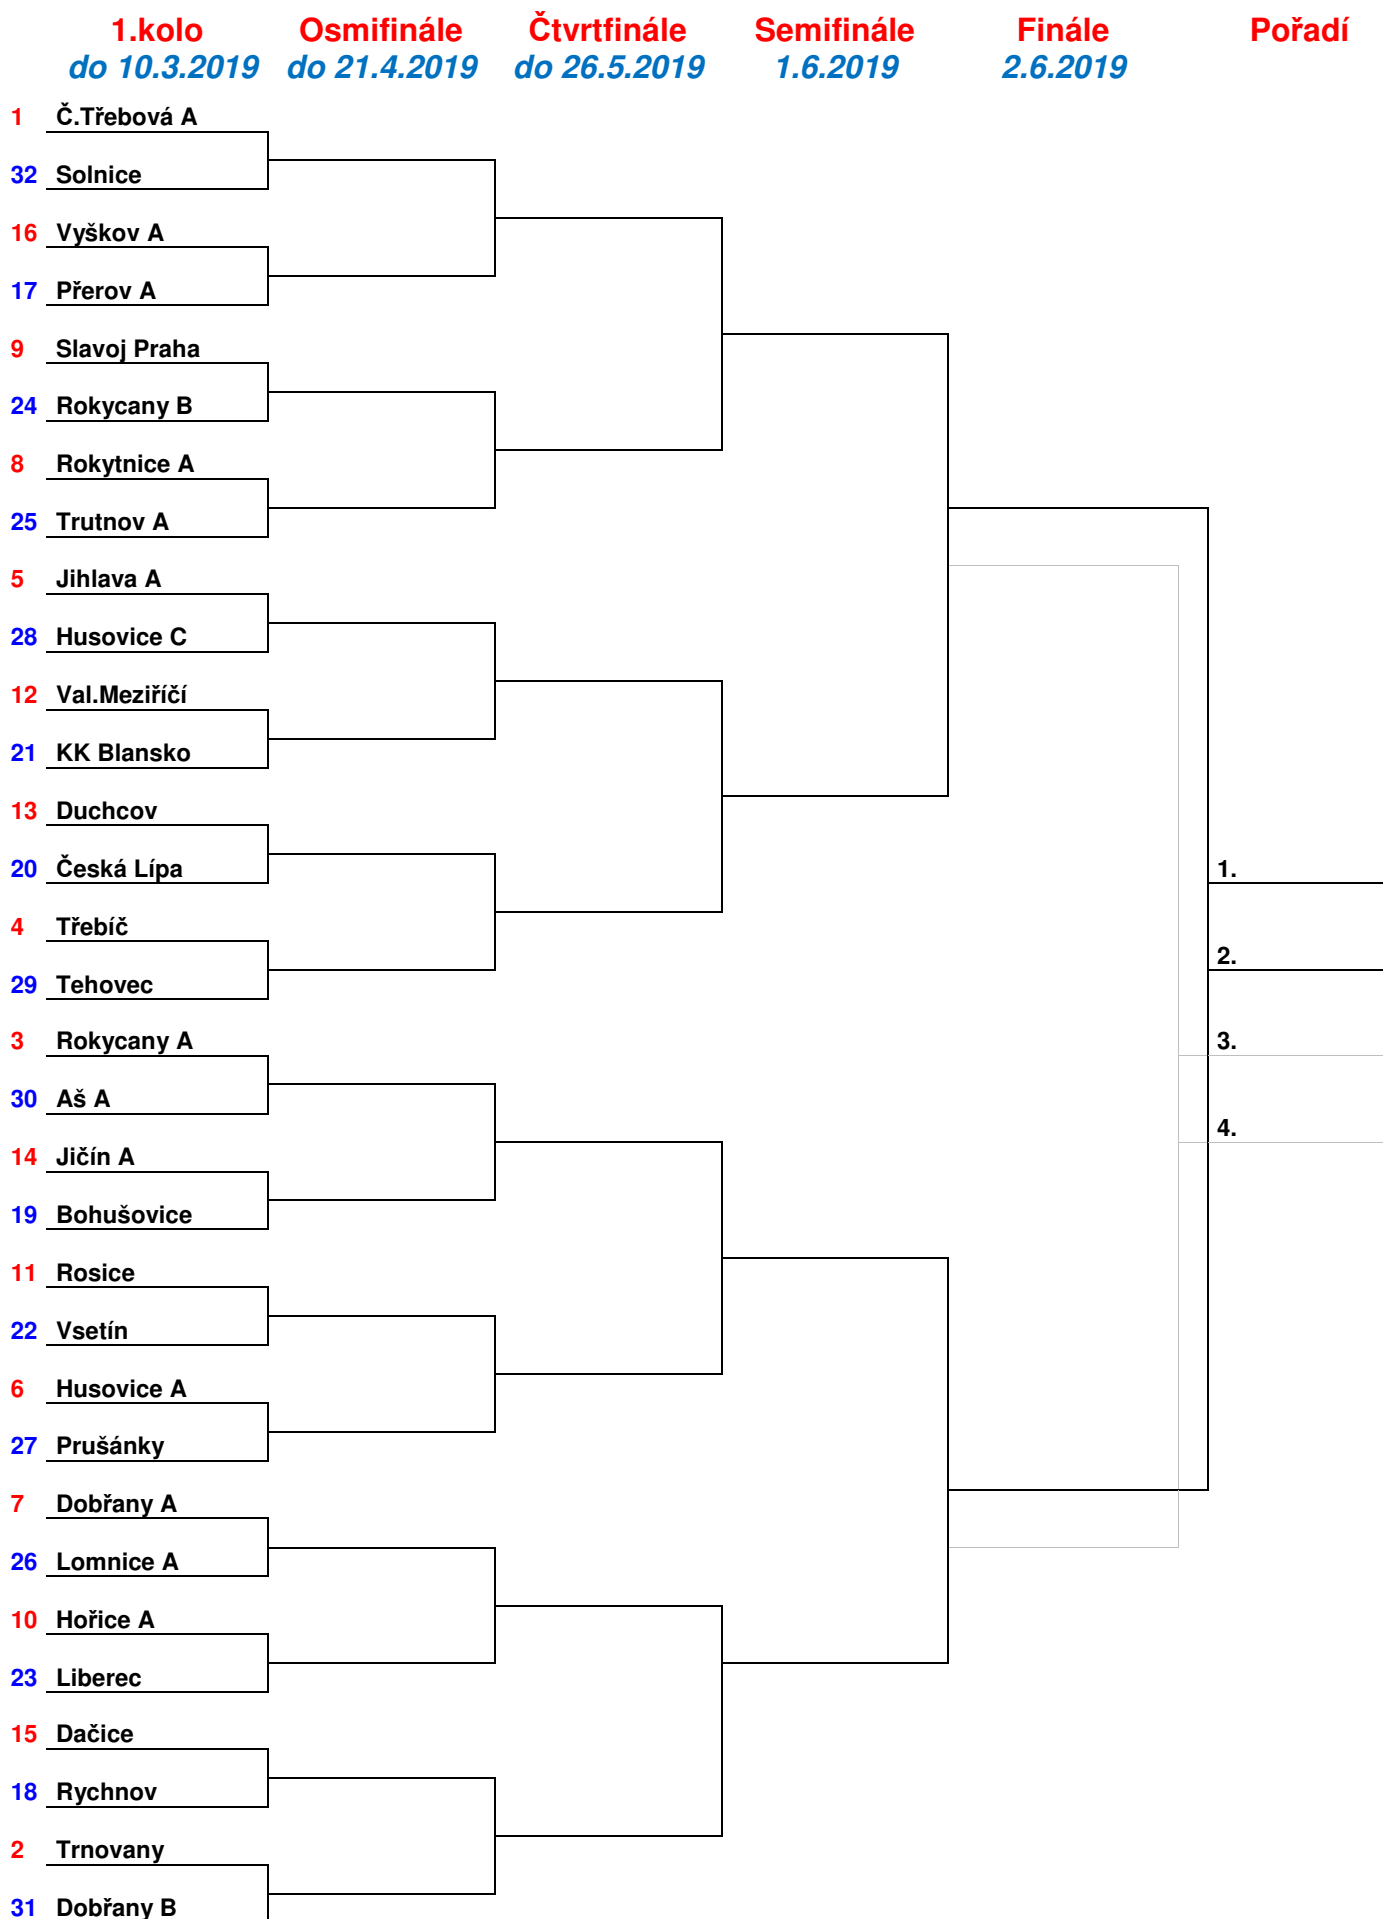

25.	KK Blansko A	Blansko	2234	733	12
26.	KK Konstruktiva Praha A	Rychnov n/Kn	2228	694	29
27.	Podlužan Prušánky	Husovice	2227	758	25
28.	Slovan Kamenice n/Lipou	Blansko	2226	728	17
29.	Spartak Rokytnice n/J B	Rokytnice	2226	720	28
30.	Slovan Kamenice n/L	Kamenice	2224	756	17
31.	Spartak Rokytnice n/J B	Česká Lípa	2223	748	21
32.	Lokomotiva Trutnov B	Poděbrady	2221	749	24
33.	Kuželky Česká Lípa	Rokytnice n/J	2219	764	18
34.	Sokol Chotoviny	Dobřany	2219	754	11
35.	KK Vyškov B	Vyškov	2215	747	21
36.	Kuželky Holýšov A	Holýšov	2215	741	22
37.	KK Konstruktiva A	Braník	2214	708	13
38.	SK Meteor Praha	Meteor	2214	706	16
39.	Spartak Přerov A	Zlín	2213	732	12
40.	Sokol Tehovec	Náchod	2212	740	15
41.	Lokomotiva Ústí n/L A	Ústí n/L	2208	727	13
42.	Spartak Přerov A	Přerov	2208	723	8
43.	Slovan Kamenice n/Lipou	Kamenice n/L	2207	723	23
44.	SK Praha Žižkov A	Meteor	2201	714	18
45.	Hilton Sezimovo Ústí	Sezimovo Ústí	2199	721	22
46.	KK Blansko A	Jihlava	2195	728	19
47.	KK Blansko A	Kamenice n/L	2194	713	24
48.	KK Konstruktiva A	Hradec Králové	2194	691	15
49.	Kuželky Holýšov B	Dobřany	2194	658	38
50.	Dynamo Liberec	Žižkov	2193	742	18

Pavouk na další straně.

Pohár ČKA 2018/19– nadstavbová část - muži