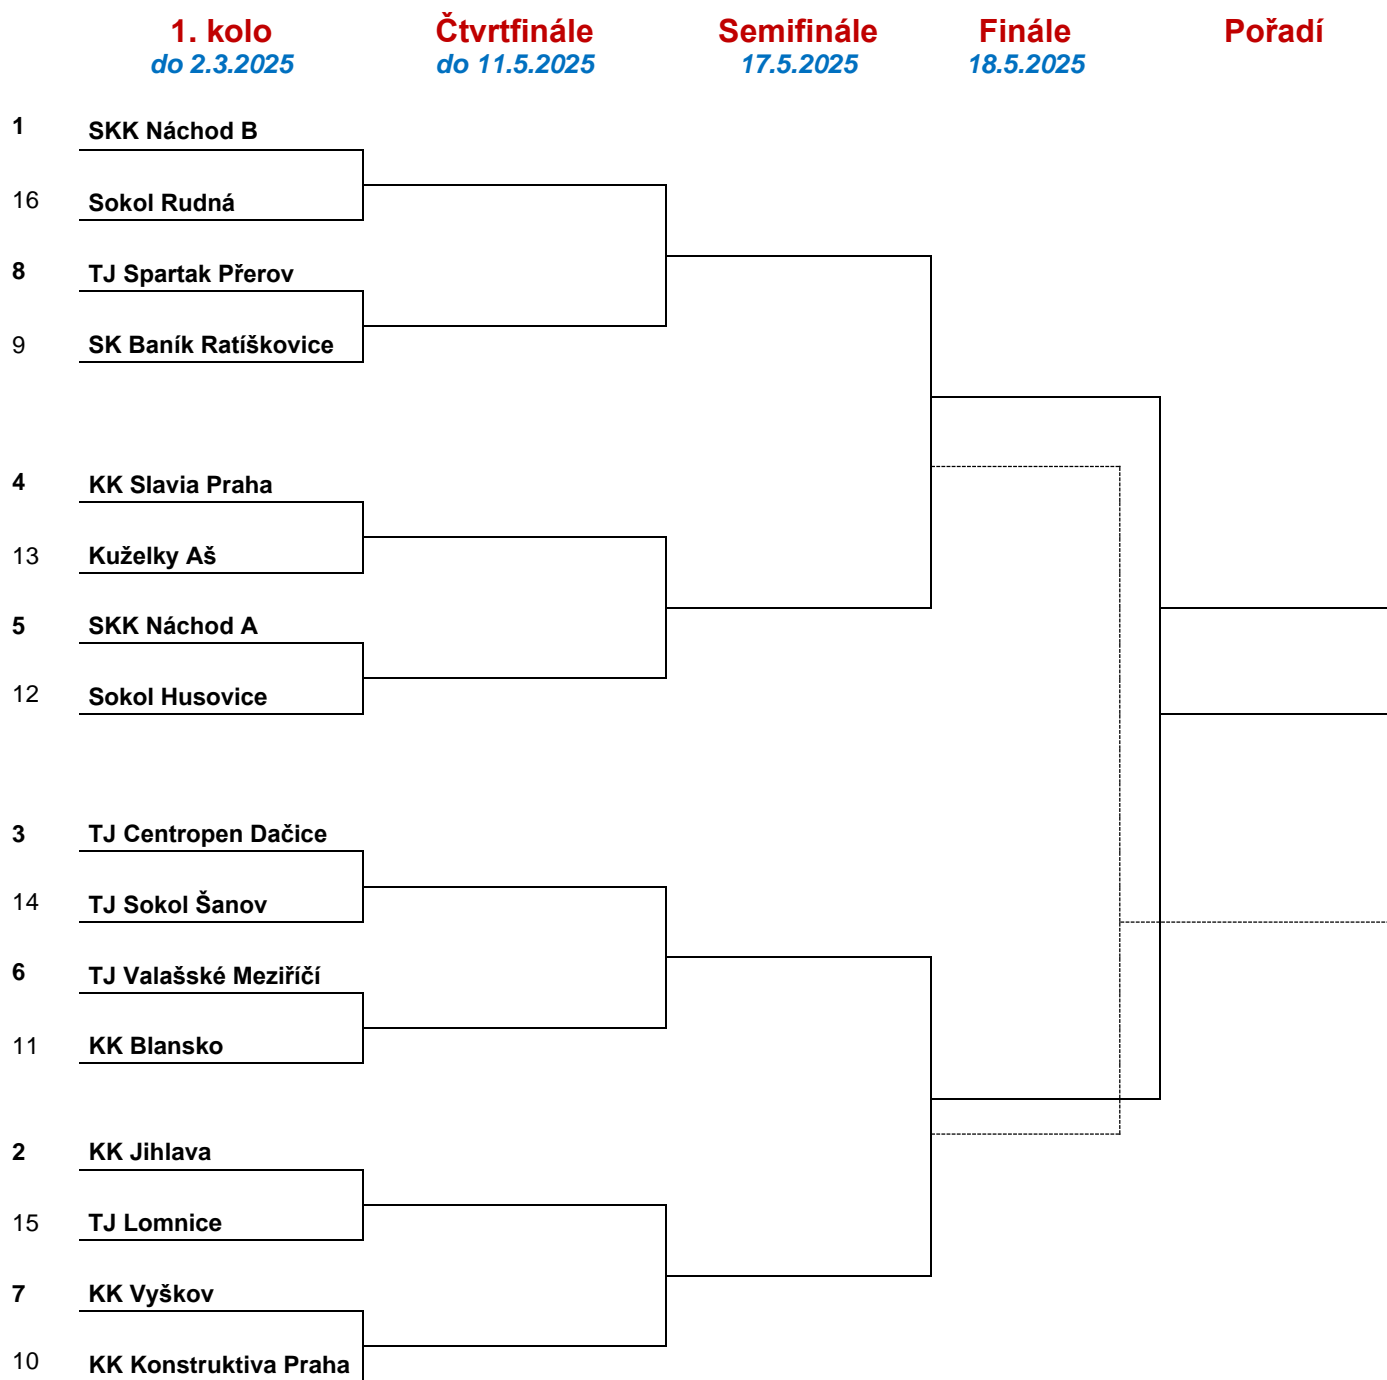

Los Poháru ČKA 2024-25 ženy

Seznam přihlášených družstev

Muži		Ženy			
1	TJ Sokol Duchcov A	43	SKK Jičín	1	TJ Centropen Dačice
2	TJ Třebíč	44	TJ Slavoj Plzeň A	2	TJ Sokol Šanov
3	KK Kosmonosy	45	TJ Jiskra Hylváty	3	KK Jihlava
4	SKK Podbořany	46	TJ Spartak Přerov A	4	SK Baník Ratíškovice
5	TJ Sokol Duchcov B	47	TJ Spartak Přerov B	5	TJ Spartak Přerov
6	SK Verneřice	48	KK Slavoj Praha A	6	TJ Valašské Meziříčí
7	TJ Červený Kostelec A	49	KK Slavoj Praha B	7	TJ Sokol Husovice
8	TJ Start Rychnov n/Kn	50	TJ Valašské Meziříčí A	8	Kuželky Aš
9	SKK Hořice A	51	TJ Valašské Meziříčí B	9	KK Konstruktiva Praha
10	KK Jiří Poděbrady	52	SKK Rokycany	10	TJ Lomnice
11	TJ Kuželky Česká Lípa	53	TJ Nové Město n.M. A	11	KK Vyškov
12	TJ Červený Kostelec B	54	TJ Nové Město n.M. B	12	TJ Sokol Rudná
13	KK Dobruška	55	KK Lokomotiva Tábor	13	KK Blansko
14	SK Solnice	56	Kuželky Aš	14	KK Slavia Praha
15	TJ Sokol Kostelec n.Č.lesy	57	TJ Slavoj Plzeň B	15	SKK Náchod A
16	SKK Hořice B	58	Klokani CB Dobřany A	16	SKK Náchod B
17	TJ Centropen Dačice	59	CB Dobřany B		
18	TJ Lokomotiva České Velenice	60	Kuželky Jiskra Hazlov		
19	Sokol Rudná A	61	SK Podlužan Prušánky		
20	TJ Kunžak	62	SK Uhelné sklady Praha		
21	Sokol Rudná B	63	TJ Lokomotiva Trutnov		
22	KK MS Brno A	64	Kuželky Holýšov A		
23	KK MS Brno B	65	Kuželky Holýšov B		
24	TJ Odry	66	VKK Vsetín		
25	KK Šumperk	67	TJ Sokol Husovice A		
26	TJ Sokol Přemyslovice	68	TJ Sokol Husovice B		
27	KK Ježci Jihlava	69	TJ Sokol Husovice C		
28	KK Hvězda Trnovany	70	TJ Blatná		
29	TJ Radlice A	71	KK Konstruktiva Praha A		
30	TJ Radlice B	72	KK Konstruktiva Praha B		
31	SK Baník Ratíškovice	73	KC Zlín		
32	SKK Veverky Brno	74	SK Žižkov Praha		
33	TJ VOKD Poruba A	75	TJ Lomnice A		
34	TJ VOKD Poruba B	76	TJ Lomnice B		
35	TJ Unie Hlubina A	77	TJ Lomnice C		
36	TJ Unie Hlubina B	78	KK Svitavy		
37	TJ Slovan Kamenice n.L. A	79	TJ Horní Benešov		
38	TJ Slovan Kamenice n.L. B	80	TJ Slovan Kamenice n.L. C		
39	KK Slovan Rosice	81	KK Kolín		
40	SK Baník Ratíškovice B	82	KK Réna Ivančice		
41	TJ Jiskra Nová Bystřice	83	KK Zálabák Smiřice		
42	SKK Náchod A	84	SKK Náchod B