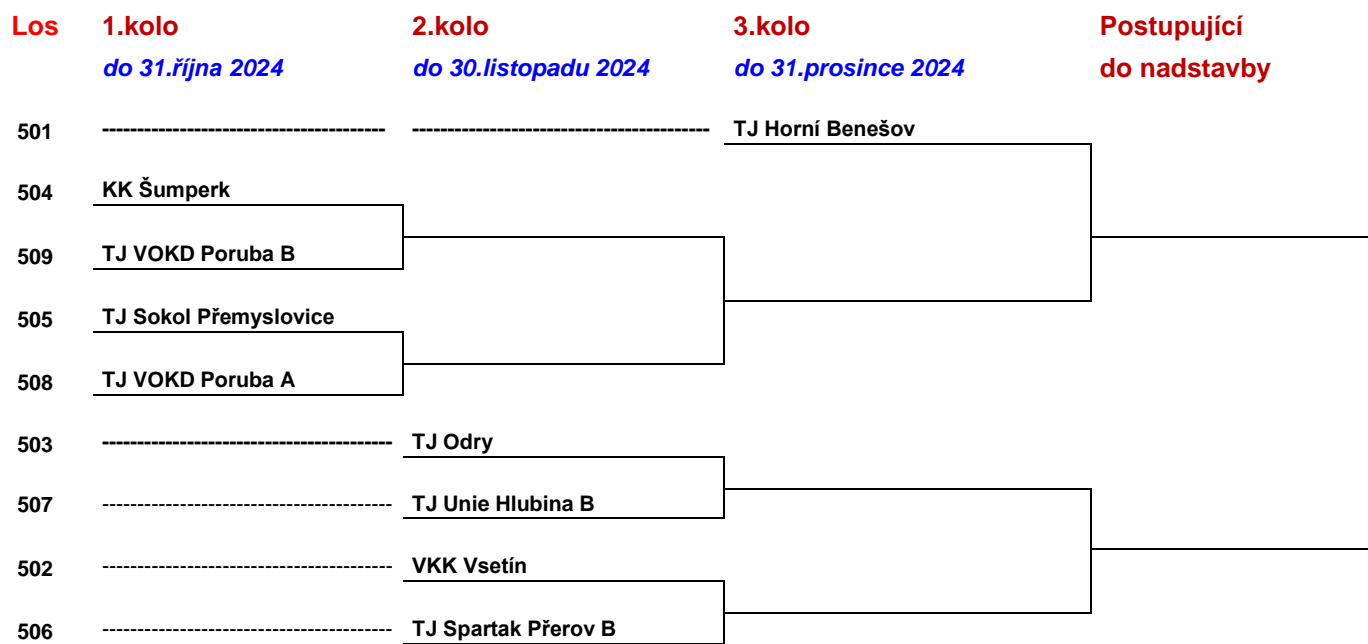

Pohár ČKA 2024/25 - základní kola – muži – část 2/3

Los	1.kolo <i>do 31.října 2024</i>	2.kolo <i>do 30.listopadu 2024</i>	3.kolo <i>do 31.prosince 2024</i>	Postupující do nadstavby
301	-----	-----	TJ Centropen Dačice	
306	Kuželky Holýšov B			
312	TJ Slavoj Plzeň B			
307	TJ Slavoj Plzeň A			
313	Sokol Rudná B			
302	-----	Lokomotiva České Velenice		
311	-----	TJ Kunžak		
305	-----	CB Dobřany B		
308	-----	TJ Blatná		
303	-----	KK Lokomotiva Tábor		
310	-----	Sokol Rudná A		
304	-----	Kuželky Holýšov A		
309	-----	Jiskra Nová Bystřice		
401	-----	-----	KK Moravská Slávia Brno A	
408	-----	Sokol Husovice C		
411	-----	KK Réna Ivančice		
402	-----	KK Slovan Rosice		
415	-----	SKK Veverky Brno		
407	-----	TJ Jiskra Hylváty		
410	-----	Slovan Kamenice n.L. B		
403	-----	SK Baník Ratiškovice A		
409	-----	KK Moravská Slávia Brno B		
406	-----	TJ Nové Město A		
414	-----	Slovan Kamenice n.L. C		
404	-----	Sokol Husovice B		
413	-----	SK Baník Ratiškovice B		
405	-----	KK Svitavy		
412	-----	TJ Nové Město B		

Pohár ČKA2024/25 - základní kola – muži – část 3/3