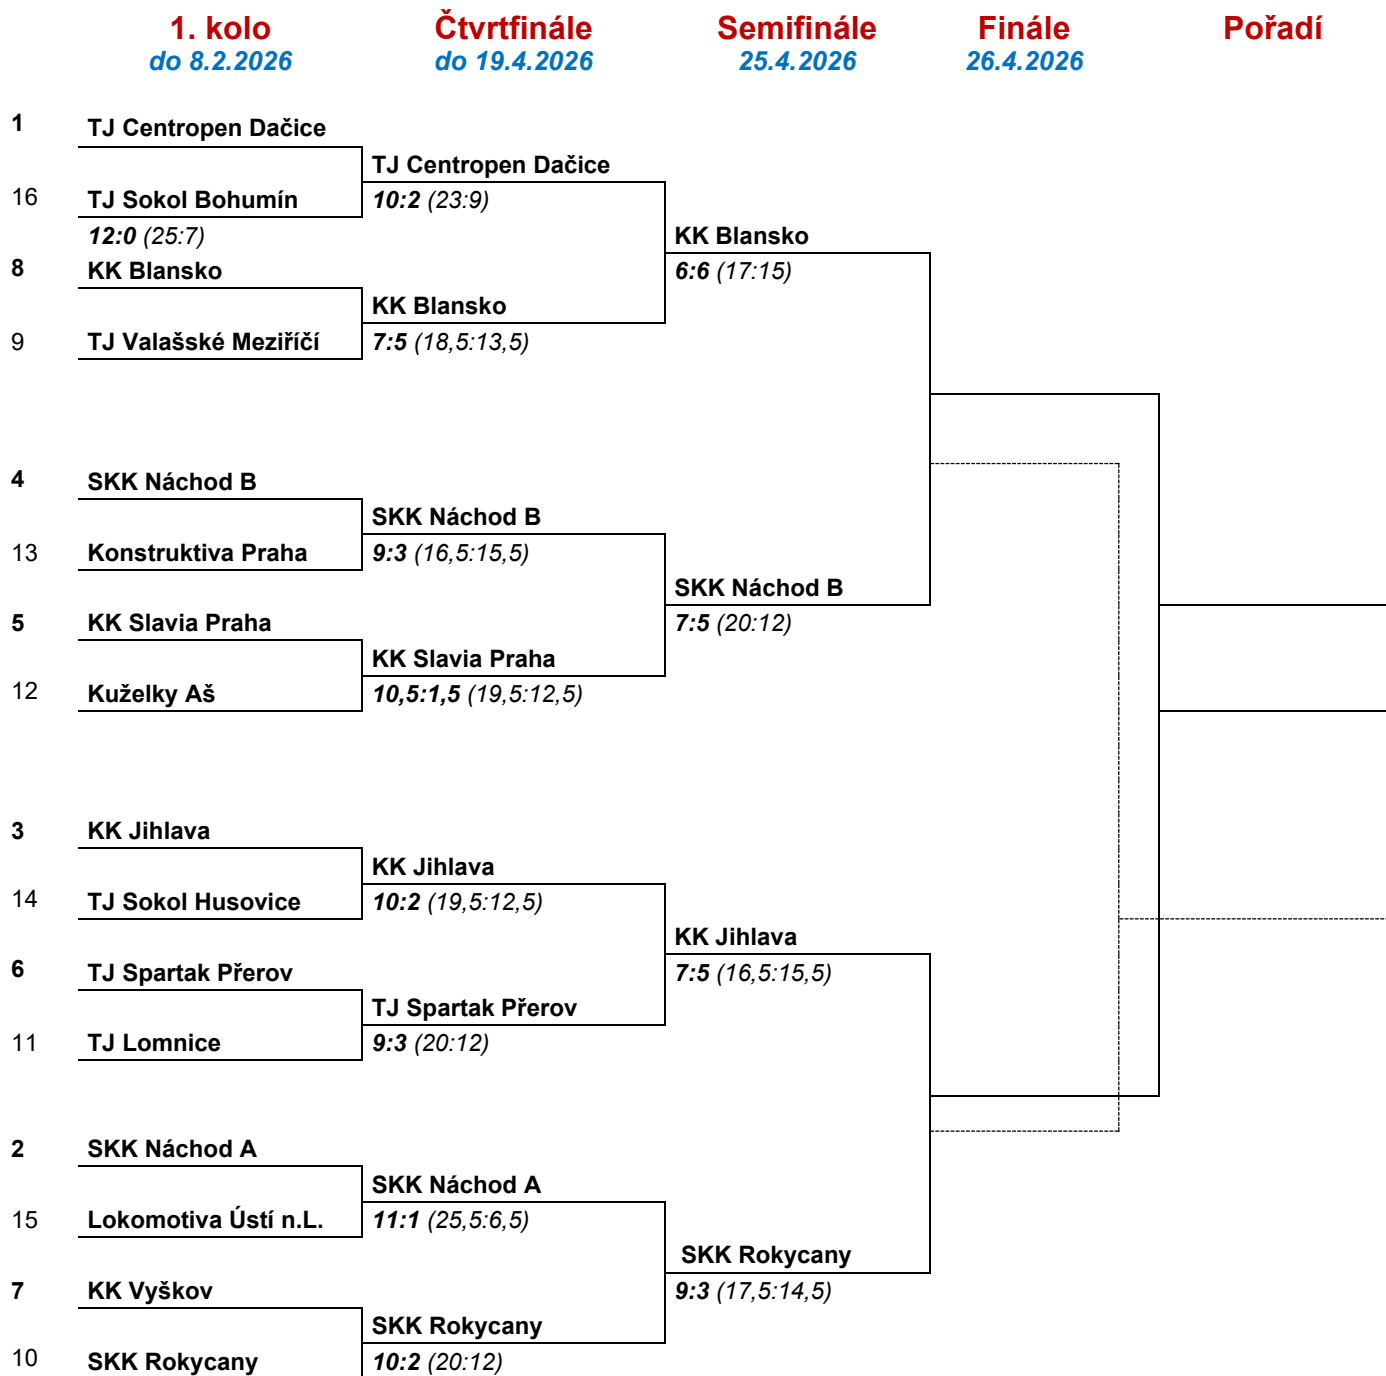

Los Poháru ČKA 2025-26 ženy

Pohár ČKA 2025/26– nadstavbová část - muži

	1.kolo do 8.2.2026	Osmifinále do 15.3.2026	Čtvrtfinále do 19.4.2026	Semifinále 25.4.2026	Finále 26.4.2026	Pořadí
1	TJ Spartak Přerov	TJ Spartak Přerov	TJ Spartak Přerov	TJ Spartak Přerov		
32	KK Svitavy	9,5:2,5 (19,5:12,5)				
16	TJ Sokol Husovice A	TJ Sokol Husovice A	10:2 (24:8)			
17	KK Sadská	9:3 (19:13)				
9	CB Dobřany Klokani	CB Dobřany Klokani	CB Dobřany Klokani	TJ Spartak Přerov		
24	SKK Podbořany	9:3 (20:12)	9:3 (17,5:14,5)	9:7 (17:15)		
8	Centropen Dačice A	Start Rychnov n.K.				
25	Start Rychnov n.Kn.	7,5:4,5 (16,5:15,5)				
5	KK Ježci Jihlava	KK Ježci Jihlava	KK Ježci Jihlava			
28	TJ Sokol Vracov	9:3 (18,5:13,5)	11:1 (24,5:7,5)			
12	TJ Unie Hlubina	TJ Unie Hlubina				
21	KC Zlín	10:2 (18:14)				
13	SKK Náchod A	SKK Náchod	SKK Náchod	KK Ježci Jihlava		
20	KK Kosmonosy	10:2 (18,5:13,5)	7:5 (18:5:13,5)	9:3 (21,5:10,5)		
4	Slovan Kamenice n.L.	Slovan Kamenice n.L.				
29	Centropen Dačice B	9:3 (19:13)				
3	TJ Sokol Duchcov	TJ Sokol Duchcov	TJ Sokol Duchcov			
30	TJ Radlice Praha	10:2 (19:13)	10:2 (22,5:9,5)			
14	Mor.Slávia Brno A	KK Slovan Rosice				
19	KK Slovan Rosice	10:2 (21:11)				
11	TJ Červený Kostelec	TJ Červený Kostelec	TJ Červ.Kostelec	TJ Červ. Kostelec		
22	Konstruktiva Praha	11:1 (19,5:12,5)	6:6 (16:16) 79:74	11:1 (23:9)		
6	Valašské Meziříčí A	TJ Valašské Meziříčí A				
27	TJ Sokol Husovice B	10:2 (22:10)				
7	Podlužan Prušánky	Lokomotiva Tábor	TJ Odry			
26	Lokomotiva Tábor	8:4 (20:12)	8:4 (15:17)			
10	Valašské Meziříčí B	TJ Odry				
23	TJ Odry	11:1 (20:12)		KK Slavoj Praha		
15	SKK Hořice	TJ Lomnice		8:4 (18:14)		
18	TJ Lomnice	7:5 (18,5:13,5)				
2	KK Slavoj Praha	KK Slavoj Praha	KK Slavoj Praha			
31	TJ Slavoj Plzeň	10:2 (21:11)	10:2 (18,5:13,5)