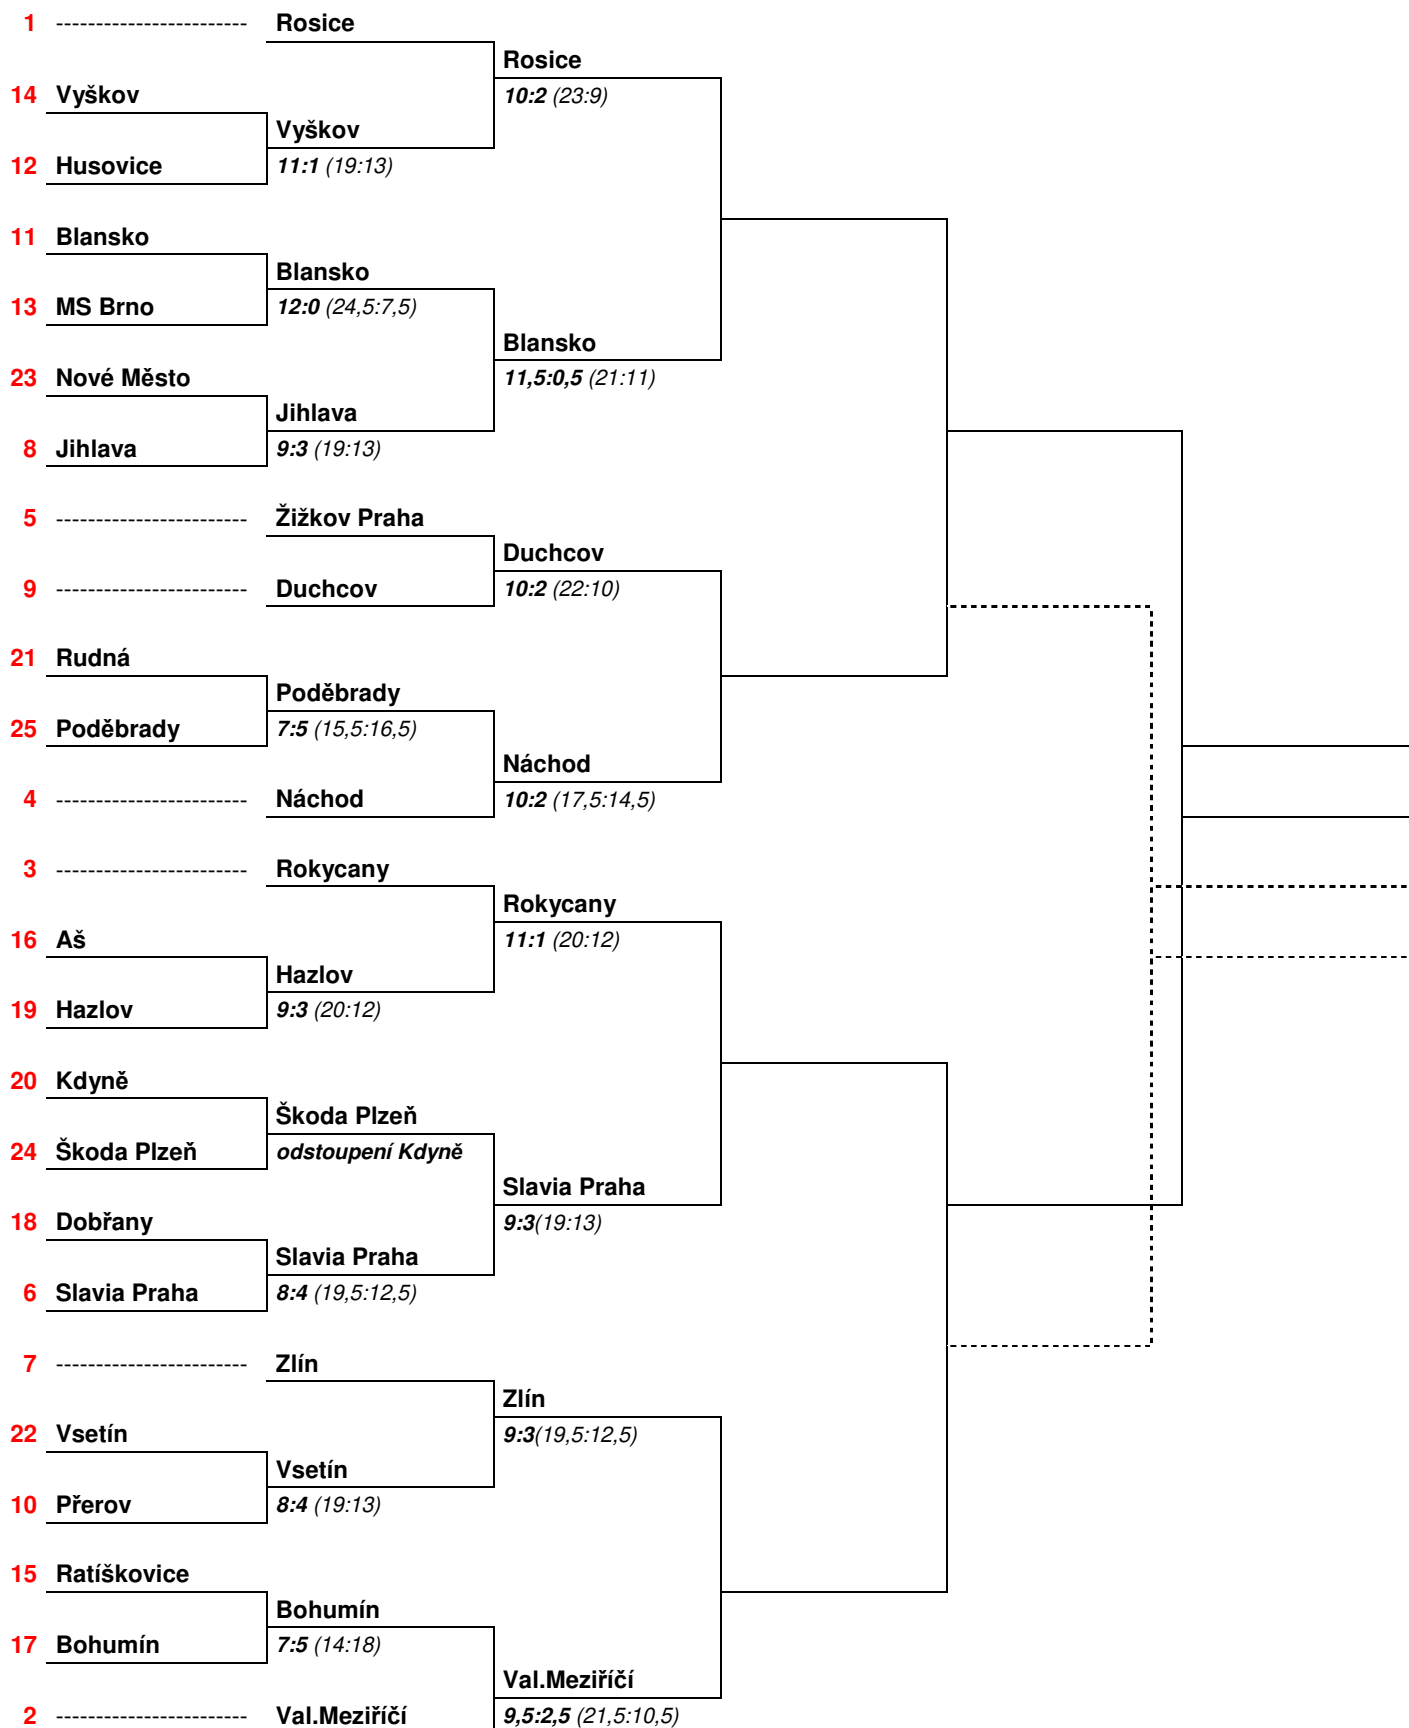

Pavouk na další straně.

Pro-Tec Cup - Pohár ČKA 2017/18 - ženy

1.kolo
do 17.12.2017

Osmifinále
do 4.3.2018

Čtvrtfinále
do 27.5.2018

Semifinále
2.6.2018

Finále
3.6.2018

Pořadí